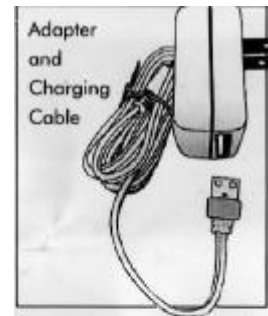

Az akkumulátor töltése

Megjegyzés:

Első használat előtt töltsse fel az akkumulátort (2,5 óra) a mellékelt USB-kábellel és mellékelt AC-adapterrel, vagy egyéb USB forrásról.