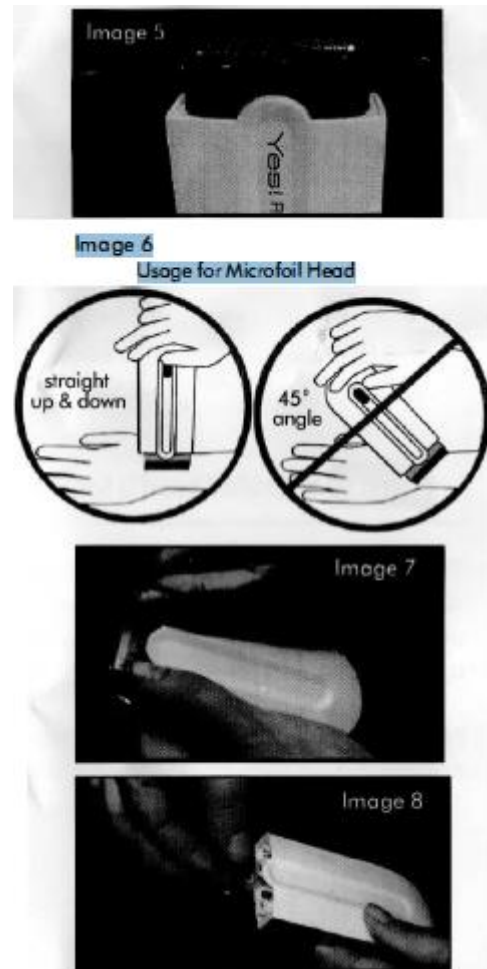

4, Microfoil Head használat:

A haj, vagy borosta eltávolításához válassza a Microfoil vágófejet. (5 kép). A legjobb eredmény eléréséhez, tartsa a készüléket egyenesen felfelé és lefelé (nem 45 °-os szögben) mérsékelt nyomás alkalmazásával, (6 kép), mozgassa az készüléket előre és hátra, a haj vagy borosta eltávolításához.

Fejek cseréje

A fej cseréjéhez helyezze a hüvelykujját a készülék hátuljára, nyomja óvatosan a nyíl irányában előre és felfelé irányuló mozdattal még a fej elválik az eszköztől.

5. Ha befejezte a készülék használatát kapcsolja ki a készüléket, és tárolja száraz, hűvös helyen.

Kezelés és karbantartás

Ne használja az eszközt zuhanyzás közben, víz közelében, vagy nedves bőrfelületen.

- NE ÖBLÍTSÜK LE A FEJET VÍZZEL! A fej tisztításához használja a csomagban lévő ecsetet. Tisztítás előtt mindig győződjön meg arról, hogy a készülék ki van kapcsolva.
- FT Yes készüléket mindig kikapcsolva, száraz hűvös helyen tárolja.
- A legjobb teljesítmény érdekében ne használja a készüléket töltés közben.

Figyelmeztetés

- Tartsa távol a gyerekektől.
- Legyen óvatos a szem körül használatakor.
- A készülék tartalmaz egy lítium-ion akkumulátor.

NE DOBJA TŰZBE!