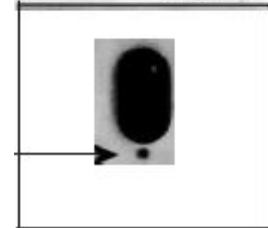

Zöld fény jelzi ha a készülék teljesen fel van töltve.
Üzemidő kb. 60 perc.

A készülék használata

Használja a tiszta és teljesen száraz bőrön, távolítsa el minden kozmetikai anyagot.

1. Vegye le a fedelet (1 kép), és mozgassa kapcsolót ON állásba (2 kép).
2. A zöld LED villog (3 kép). A készülék nem kapcsol be, amíg hozzá nem érintjük a bőrfelülethez.
3. Vágófej használata:
Érintse nyírófejet a szőrtelenítendő bőrfelülethez, a zöld LED bekapcsolva marad, amíg a készülék használatban van. Mozdassa a készüléket a bőrön a szőr növekedésével ellenkező irányba, 45 °-os szögben (nem egyenesen felfelé és lefelé) (lásd a 4. képet)
4. Ne fejtessen ki túlzott nyomóerőt.
Az erős nyomás bőrirritációt eredményezhet, a bőr károsodásához vezethet.