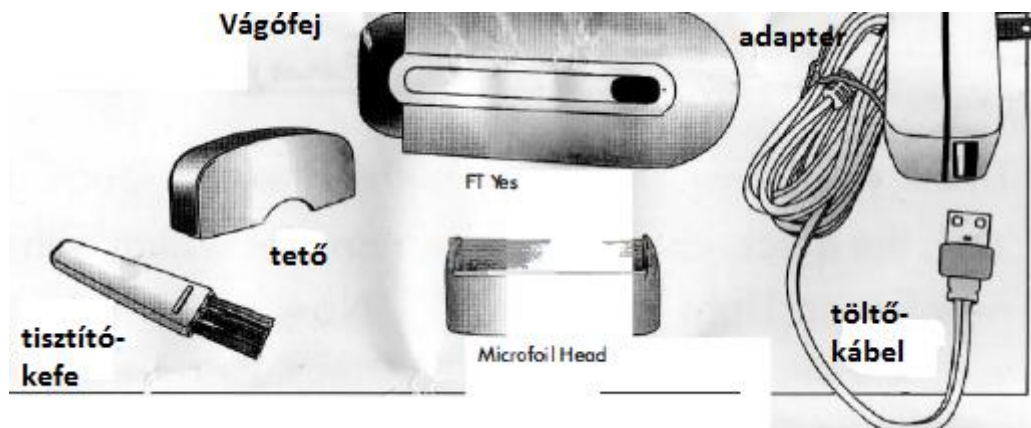

Finishing Touch szőrtelenítőgép Használati útmutató

Köszönjük, hogy megvásárolta "Finishing Touch™ Yes" terméket!

Gyors, kényelmes szőrtelenítés.

Megszünteti a nem kívánt szőrt könnyen és fájdalommentesen, borotvapenge vagy vegyi anyagok nélkül.

A csomag tartalma

Az akkumulátor töltése

Megjegyzés:

Első használat előtt töltsse fel az akkumulátort (2,5 óra) a mellékelt USB-kábellel és mellékelt AC-adapterrel, vagy egyéb USB forrásról.

A készülék töltését vörös fény jelzi.

Zöld fény jelzi ha a készülék teljesen fel van töltve.
Üzemidő kb. 60 perc.

A készülék használata

Használja a tiszta és teljesen száraz bőrön, távolítsa el minden kozmetikai anyagot.

1. Vegye le a fedelet (1 kép), és mozgassa kapcsolót ON állásba (2 kép).
2. A zöld LED villog (3 kép). A készülék nem kapcsol be, amíg hozzá nem érintjük a bőrfelülethez.
3. Vágófej használata:
Érintse nyírófejet a szőrtelenítendő bőrfelülethez, a zöld LED bekapcsolva marad, amíg a készülék használatban van. Mozdassa a készüléket a bőrön a szőr növekedésével ellenkező irányba, 45 °-os szögben (nem egyenesen felfelé és lefelé) (lásd a 4. képet)
4. Ne fejtessen ki túlzott nyomóerőt.
Az erős nyomás bőrirritációt eredményezhet, a bőr károsodásához vezethet.